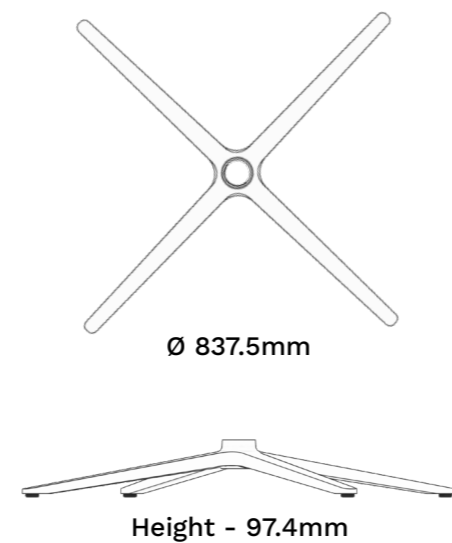

### Packing Information:

Box Quantity 5 / Box Weight 9KG /  
Box Dimensions 67cm x 67cm x 30cm.

80 Pieces Per Pallet.

Ø 660mm

Height - 83.4mm

### Packing Information:

Box Quantity 5 / Box Weight 10KG /  
Box Dimensions 73cm x 73cm x 30cm.

80 Pieces Per Pallet.

Ø 720mm

Height - 88.3mm

## Packing Information:

Box Quantity 5 / Box Weight 11KG /  
Box Dimensions 84cm x 84cm x 30cm.

80 Pieces Per Pallet.